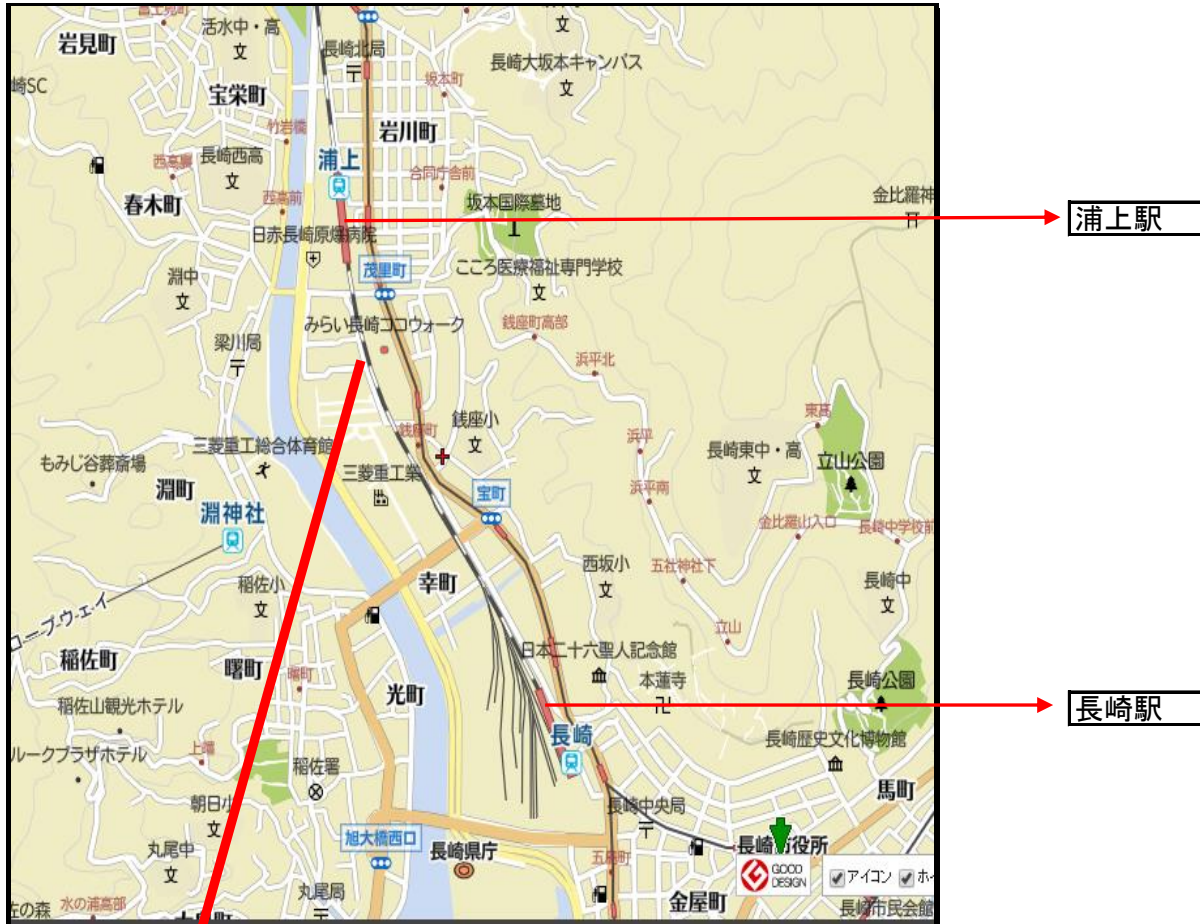

# 九州ブロック研修会場・地図

## 研修会場周辺

研修会会場  
長崎市障害福祉センター  
(ハートセンター)

会場の駐車場は、障害者専用となっております。  
その他の方は、近隣の駐車場を御利用ください。

みらい長崎ココウォーク

ブリックホール