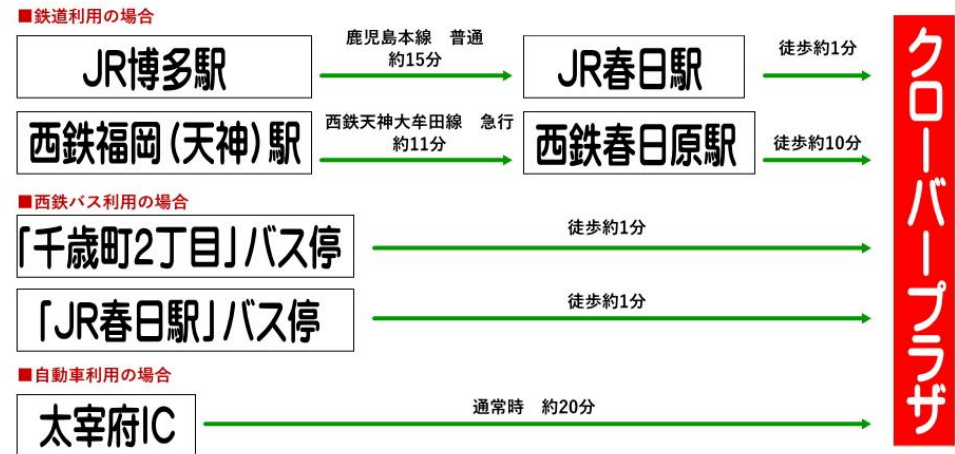

クローバープラザ

〒816-0804 福岡県春日市原町 3-1-7 (TEL:092-584-1212)

※JR 春日駅には、普通電車のみ停車します
※西鉄春日原駅には、普通電車・急行電車が停車します

車で来られる方は、駐車券に車両番号、氏名をご記入の上
受付時にご提出下さい (駐車料金減免手続きのため)