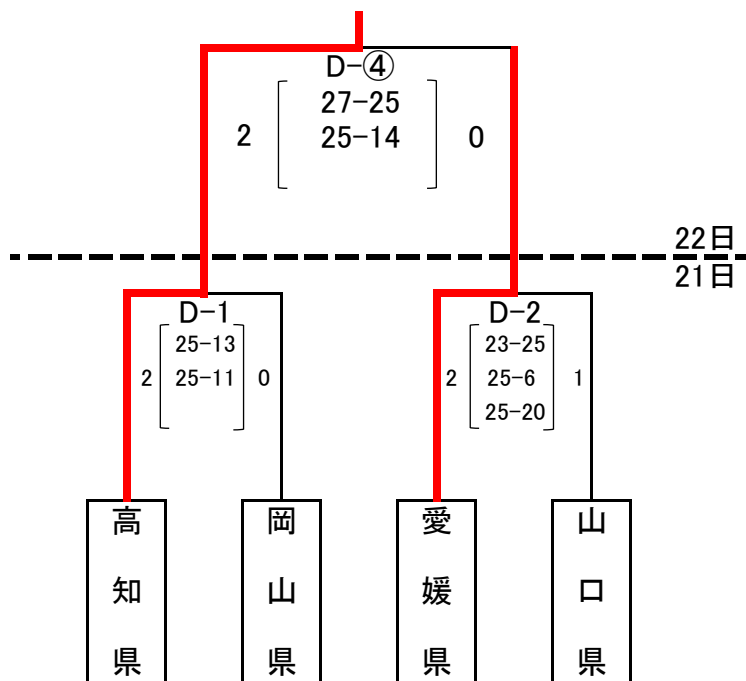

知的障害者女子の部 優勝

優勝 高 知 県

準優勝 愛 媛 県

3位 山 口 県